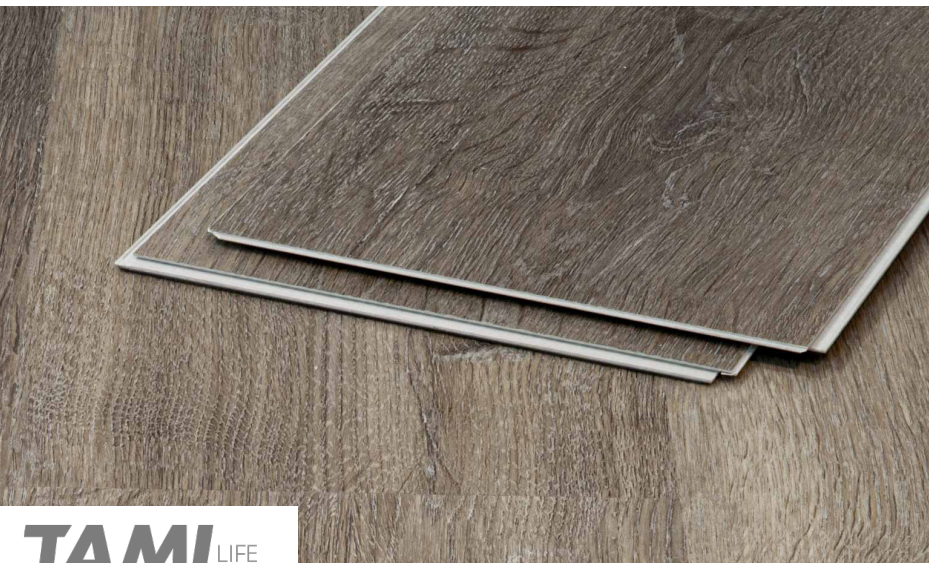

TECHNISCHE DATEN

Klick Vinyl mit SPC-Träger Chios Eiche 407

TAMI LIFE

TAMI Life Klick Vinyl

Artikelnummer: 295344	Verlegung in Feuchträumen: geeignet
Name: Chios Eiche 407	Oberflächenvergütung: PUR
Typ: Klick Vinyl mit SPC-Träger	Flächengewicht: 7,3 kg/m ²
Dekor: Eiche	Maßbeständigkeit: 0,01 % quer
Oberfläche: Holzstruktur	Resteindruck: 0,05 mm
Verlegemuster: Landhausdielen 1-Stab	Farbbeständigkeit: Stufe/Level >6
Maße (LxBxH): 1220x181x4,5mm	Brandverhalten: Bfl-S1
Profil: Klicksystem	Rutschhemmung (EN 13893): 0,35 / DS
Verlegungsmöglichkeit: schwimmend mit Klick	Rutschhemmung (DIN 51130): R10
Nutzschicht: 0,3mm	Trittschallverbesserungsmaß: 20 dB
Einsatzbereich: Wohnung/Gewerbe	Wärmedurchlasswiderstand: 0,037 m ² K/W
Nutzungsklasse privat: 23	Chemikalienbeständigkeit: ja
Nutzungsklasse gewerblich: 31	Verschleißgruppe: Typ 1
Nutzungsklasse Industrie: -	Stuhllolleneignung: Typ W, EN12529
Warmwasser-Fußbodenheizung: geeignet	Emission Test n. AgBB-Schema: sehr emissionsarm