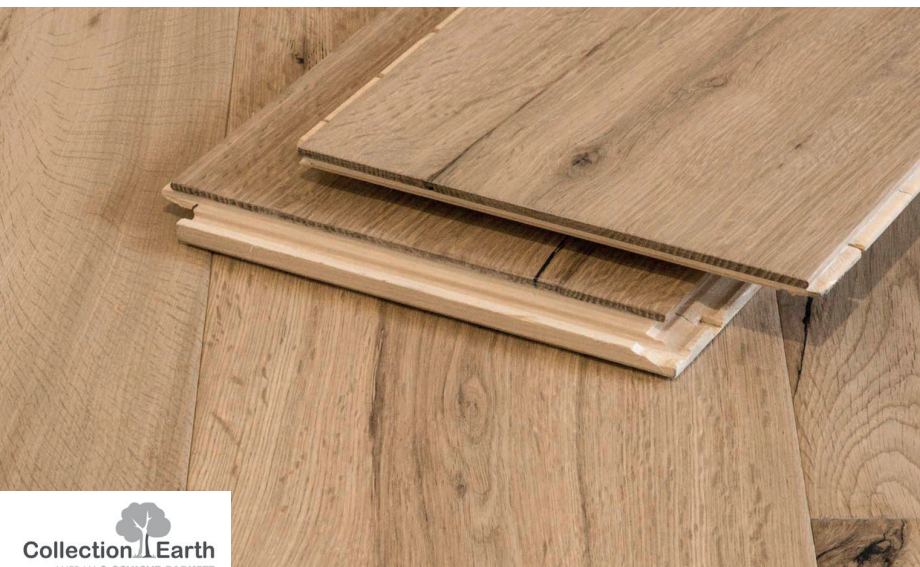

TECHNISCHE DATEN

Eiche Landhausdielen Amelia

Collection Earth
AUFBAU 3-SCHICHT-PARKETT

NATÜRLICH

EDELHOLZ

HANDGEOBELT

FUSSBODENHEIZUNG
GEEIGNET

SELBST VERLEGBAR

Die Landhausdielen verfügt über ein Klicksystem. Damit können Sie das Parkett sehr einfach verlegen - schwimmend oder vollflächig verklebt. Eine schwimmende Verlegung ist vor allem bei Mietwohnungen empfehlenswert, da Sie die Dielen beim Auszug problemlos zurückbauen können.

Durch den dreischichtigen Aufbau ist die Landhausdielen besonders formstabil, so dass die natürliche Bewegung des Holzes auf ein Minimum reduziert ist und so einer Fugenbildung oder Verwerfung entgegenwirkt.